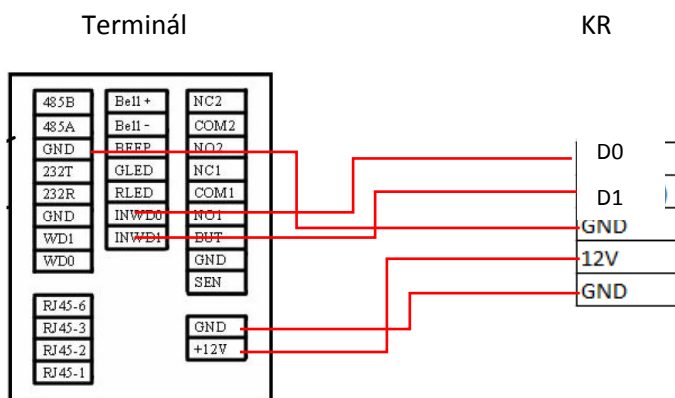

## Instalační manuál externí čtečky KR série přes rozhraní wiegand

KRsérie

Zapojení pinů na zadní straně terminálu a čtečky KR